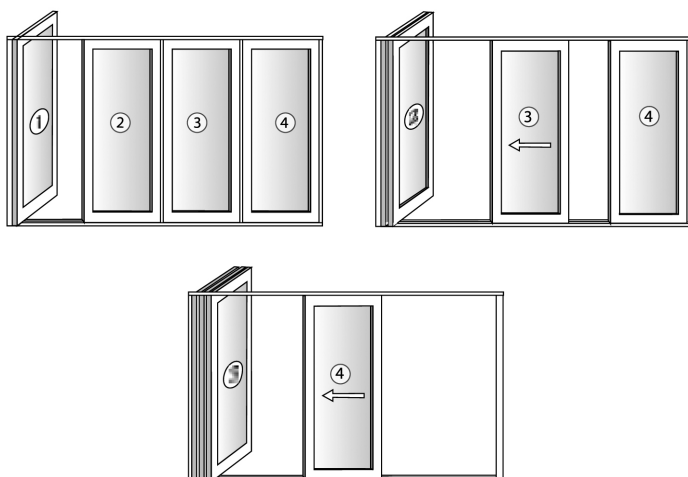

Sistema de apertura de OpenMAX Premium

<b>Sistema de apertura</b>	Apertura deslizante multi-hoja		
<b>Perfiles de PVC</b>	Sistema <b>Zendow#neo Premium</b> de 5 cámaras conforme AENOR (nº 001/006502), <b>alta eficiencia energética</b> .		
<b>Herrajes de apertura</b>	Herraje puerta deslizante multi-hoja de 2, 3, 4, 5 y 6 hojas. Hasta 90 kg por hoja. Herraje totalmente oculto, sólo se ve la maneta.		
<b>Vidrio</b>	Canal de acristalamiento que permite vidrios de hasta 54 mm de espesor.		