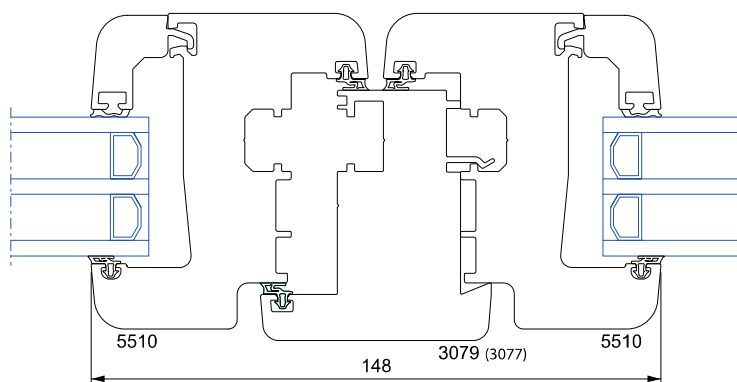

Secciones más delgadas

Más luz
Más visibilidad

-10% de superficie de perfil

Nos gusta la parte técnica y aislante del PVC, pero criticamos a menudo el espesor y aspecto macizo del sistema tradicional. Deceuninck ofrece la solución con una idea simple y brillante: la tecnología Linktrusion hace posible el perfil más sutil, más elegante, más discreto y de una superficie de cristal netamente más grande. Resultado: una mayor luminosidad interior y una mejor visibilidad al exterior.