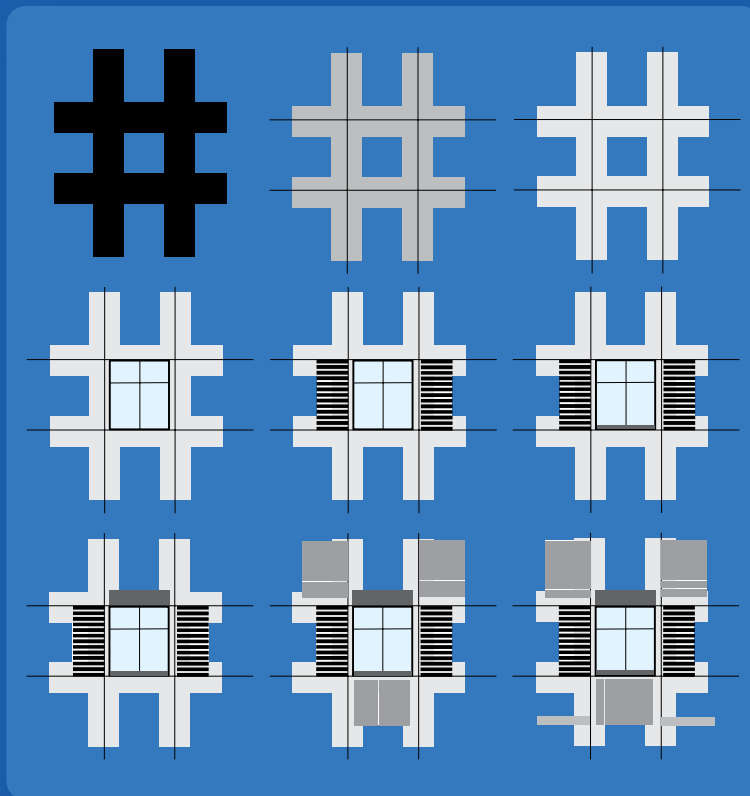

28 posibilidades a elegir

Madera natural

Madera pintada

3. Acabado en masa:

Una gama de colores que incluyen el clásico blanco RAL 9016, beige y gris.

Deceuninck propone una solución global para la envolvente del edificio:
ventanas, puertas, revestimientos de exterior, fachadas ventiladas