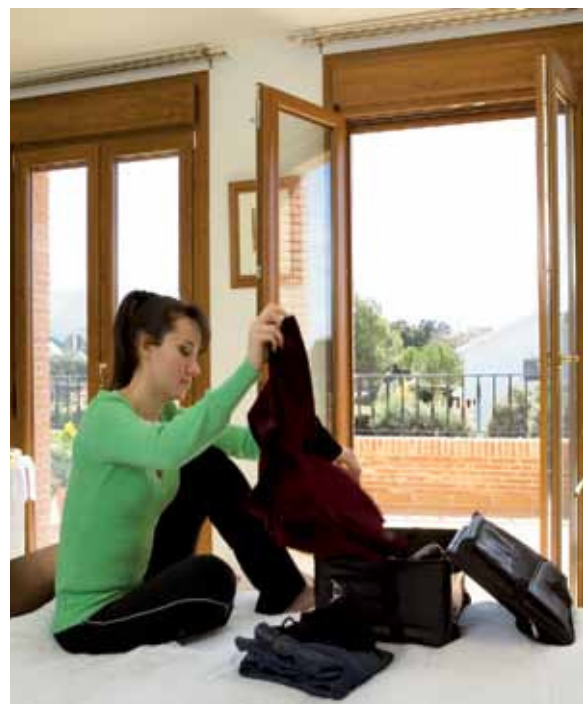

28 posibilidades a elegir

Madera natural

Madera pintada

3. Acabado en masa:

Una gama de colores que incluyen el clásico blanco RAL 9016, beige y gris.

Deceuninck propone una solución global para la envolvente del edificio:
ventanas, puertas, revestimientos de exterior, fachadas ventiladas