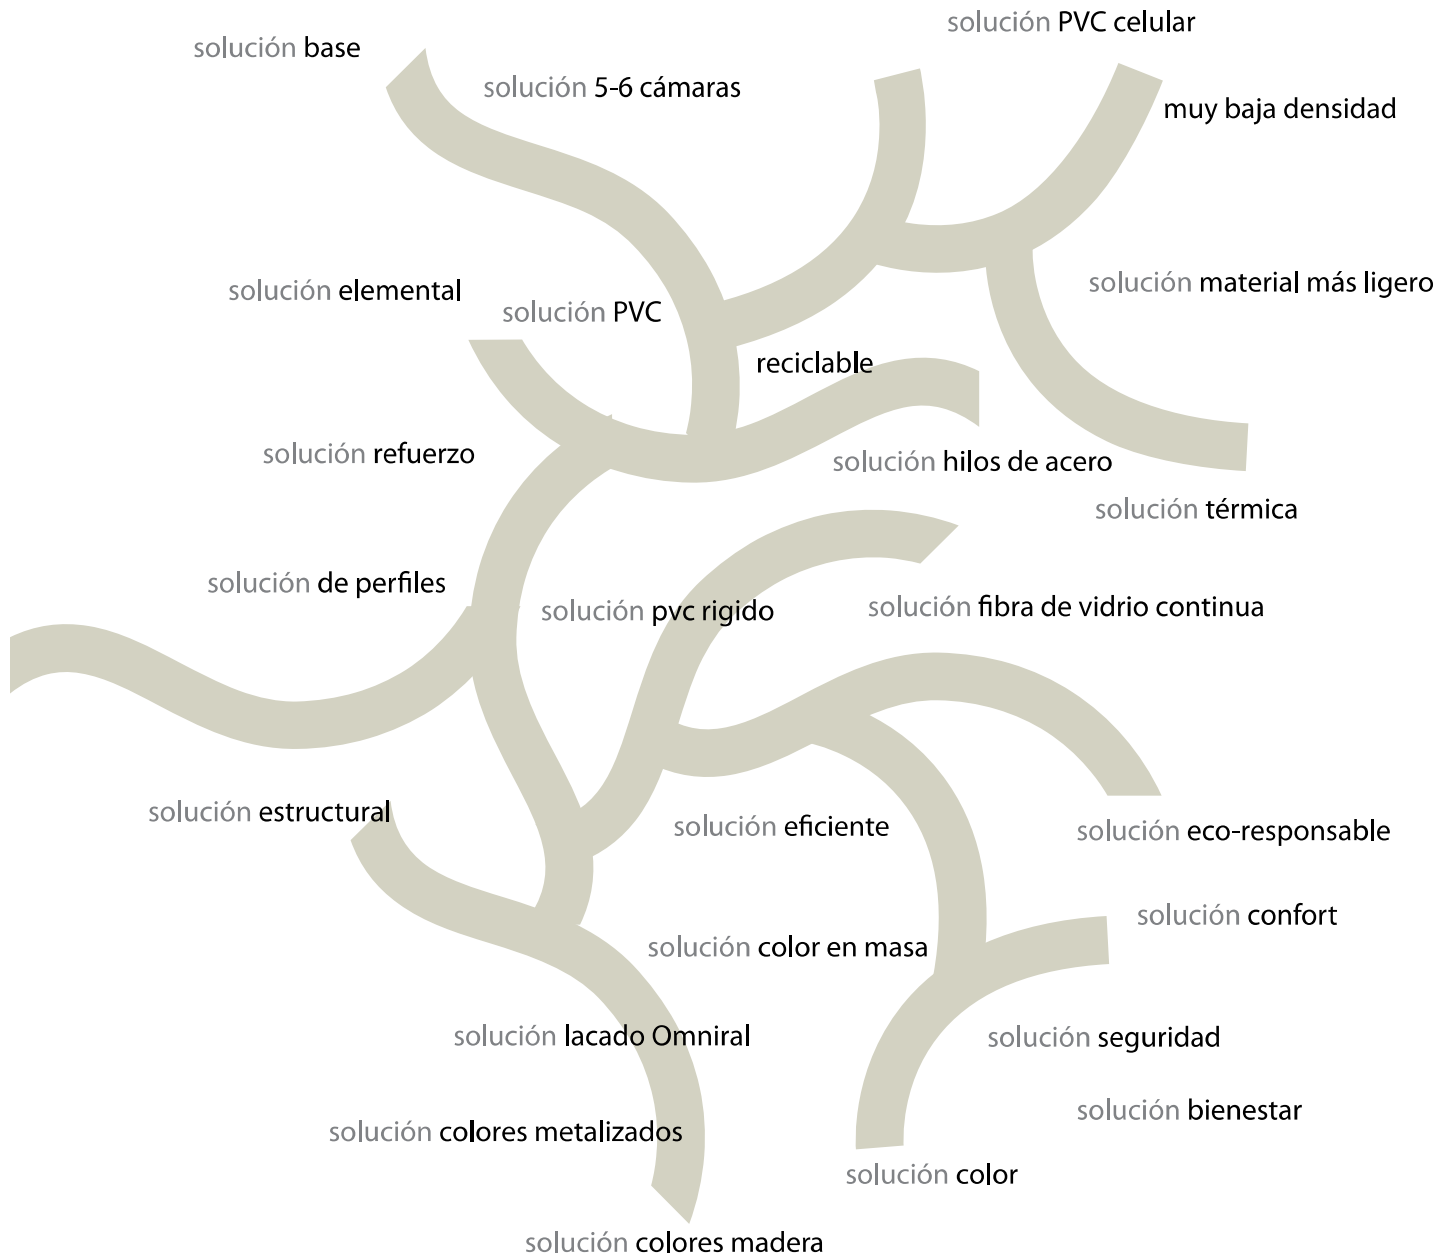

zendow#neo
linktrusion inside

zendow#neo

linktrusion inside

El futuro da un gran paso adelante

Pensar en el futuro de una forma diferente. Seamos todos conscientes. Dejemos de hacer siempre lo mismo. Pensemos de forma diferente. Ante al agotamiento de combustibles fósiles, el cambio climático, la protección de la biodiversidad, la necesidad de reciclar los residuos... Inventemos la materia del mañana. **LINKTRUSION es el primer paso de un proceso irreversible.**

LINKTRUSION /lɪŋk'tru:ʒn / de "link" en inglés: link, relación, conexión y extrusión.

1. Nuevo enfoque en los materiales de Deceuninck. Una plataforma técnica basada en la racionalización y prestaciones.
2. Fabricación práctica con combinación de los diferentes elementos, tanto en prestaciones como en texturas (en masa, colores madera natural, colores madera pintada, lacado Omniral) con vistas a responder a una necesidad continua de mejora.
3. Arte de mezclar las nuevas tecnologías con las tradicionales, para una mayor eficacia, flexibilidad y estética.
4. Comportamiento responsable en respuesta a la escasez de materia prima fósil y necesidades ecológicas.

Sinónimo: extrusión multi-componente, rendimiento y responsabilidad.

LINKTRUSION
by deceuninck

Nuestra solución

LINKTRUSION es una tecnología revolucionaria. Más que una única solución, es un compendio de soluciones. El principio de Linktrusion **es el mismo que el de la ambición por la superación**. La ambición de combinar materias primas innovadoras y tradicionales. La ambición de combinar las características y prestaciones de diferentes materiales. **Materiales para elegir la solución más adecuada para cada necesidad.**