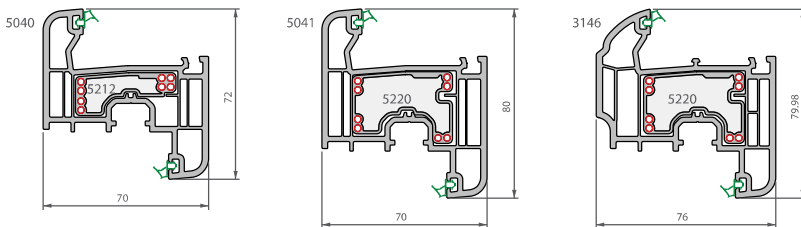

Gama standard

Marcos

Hojas

Marcos de renovación

Refuerzo térmico