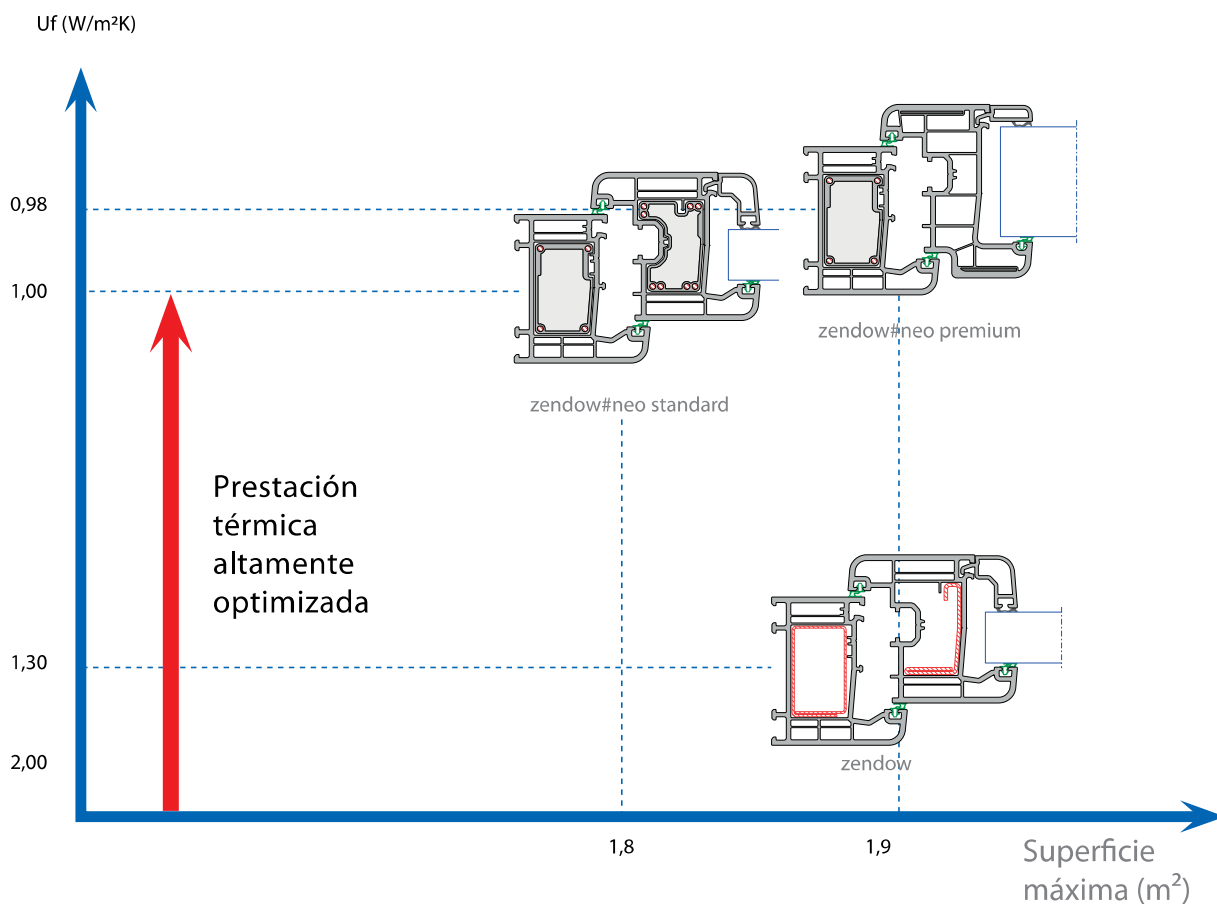

Excelente aislamiento térmico

Deceuninck se plantea desde hace mucho tiempo una cuestión que surge de su pasión por el propio trabajo: y si hiciéramos nuestros perfiles de forma diferente? Si hiciéramos una serie innovadora y decididamente de cara al futuro.

Integrando la nueva tecnología Linktrusion, las prestaciones térmicas de Zendow#neo standard y Premium han sido fuertemente optimizadas, sin penalizar las dimensiones máximas.