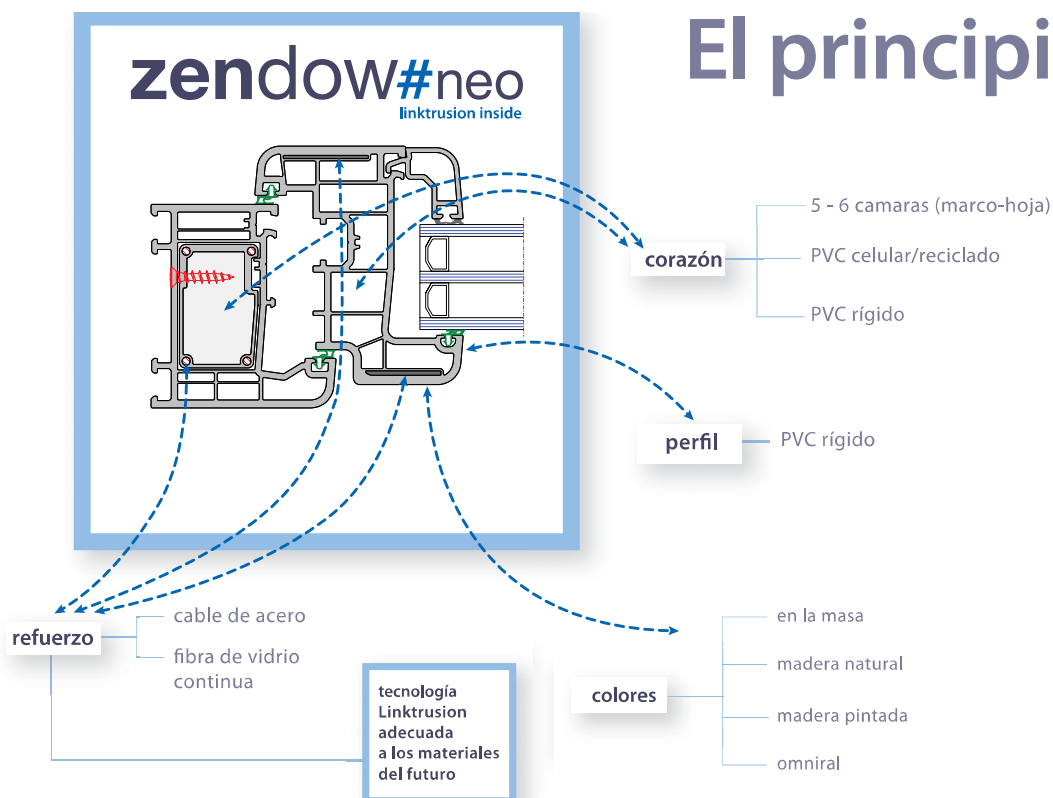

El principio