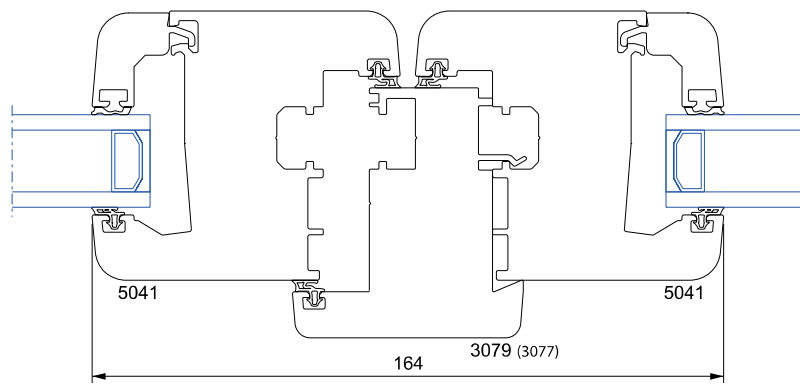

Secciones más delgadas

Más luz
Más visibilidad

-10% de superficie de perfil

Nos gusta la parte técnica y aislante del PVC, pero criticamos a menudo el espesor y aspecto macizo del sistema tradicional. Deceuninck ofrece la solución con una idea simple y brillante: la tecnología Linktrusion hace posible el perfil más sutil, más elegante, más discreto y de una superficie de cristal netamente más grande. Resultado: una mayor luminosidad interior y una mejor visibilidad al exterior.