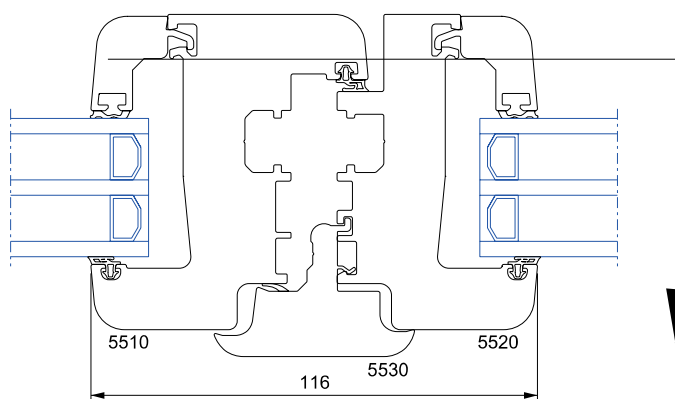

Secciones más delgadas

Más luz
Más visibilidad

-10% de superficie de perfil

Nos gusta la parte técnica y aislante del PVC, pero criticamos a menudo el espesor y aspecto macizo del sistema tradicional. Deceuninck ofrece la solución con una idea simple y brillante: la tecnología Linktrusion hace posible el perfil más sutil, más elegante, más discreto y de una superficie de cristal netamente más grande. Resultado: una mayor luminosidad interior y una mejor visibilidad al exterior.