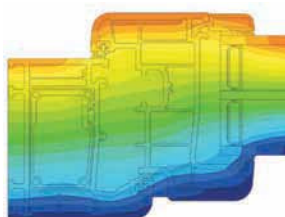

La tecnología

Linktrusion combina materiales nuevos y tradicionales, innovación y experiencia. Con esta segunda solución: **Zendow#neo Premium**, es posible el acristalamiento hasta 54mm. El marco sigue siendo el mismo que la versión Zendow#neo Standard, pero la hoja de 6 cámaras y 82mm., mejora el aislamiento térmico, combinando el PVC rígido con la fibra de vidrio continua anexa a las paredes interiores del perfil. Una vez más todo reciclable al 100%.

zendow#neo premium