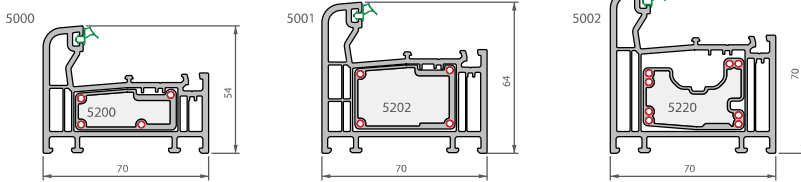

Gama standard

Marcos