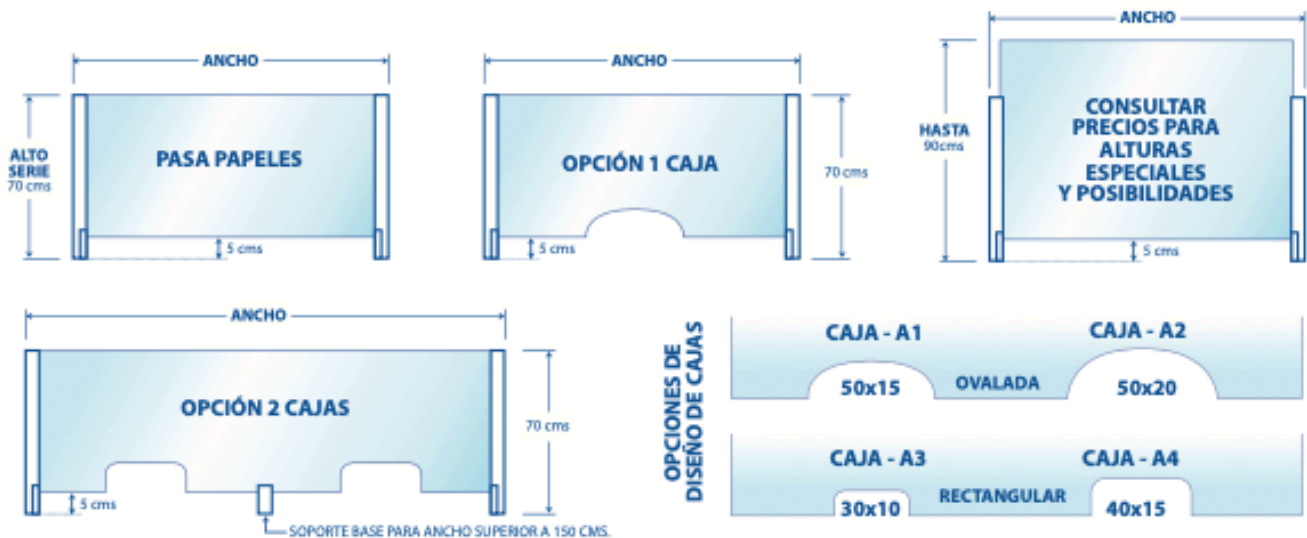

Unidades	A	B	C	PRECIO*	Unidades	A	B	C	PRECIO*
1 unidad	60 x 40 x 70			128,00 €	1 unidad	100 x 40 x 70			146,00 €
1 unidad	65 x 40 x 70			128,00 €	1 unidad	105 x 40 x 70			150,00 €
1 unidad	70 x 40 x 70			128,00 €	1 unidad	110 x 40 x 70			154,00 €
1 unidad	75 x 40 x 70			128,00 €	1 unidad	115 x 40 x 70			158,00 €
1 unidad	80 x 40 x 70			130,00 €	1 unidad	120 x 40 x 70			162,00 €
1 unidad	85 x 40 x 70			132,00 €	1 unidad	125 x 40 x 70			166,00 €
1 unidad	90 x 40 x 70			136,00 €	1 unidad	130 x 40 x 70			170,00 €
1 unidad	95 x 40 x 70			140,00 €	1 unidad	135 x 40 x 70			174,00 €

* I.V.A: NO INCLUIDO

* I.V.A: NO INCLUIDO

IDEAL PARA ADMINISTRACIONES, FARMACIAS, BANCOS, OFICINAS, COLEGIOS, GASOLINERAS, FERRETERÍAS, BARES, COMERCIOS,...

INSTALACIÓN NO incluida

**SOPORTES LATERALES EN COLOR BLANCO O NEGRO. VIDRIO TEMPLADO 6 MMS.
ALTA DURABILIDAD. ANTI-RAYADURA. FACIL MONTAJE (5 minutos).
ENTREGA INMEDIATA. ENVIO A CUALQUIER PUNTO DE ESPAÑA.**

Unidades	Ancho x Alto cms.	PRECIO*	Unidades	Ancho x Alto cms.	PRECIO*
1 unidad	HASTA 70 x 70	94,00 €	1 unidad	HASTA 180 x 70	156,00 €
1 unidad	HASTA 90 x 70	104,00 €	1 unidad	HASTA 200 x 70	166,00 €
1 unidad	HASTA 110 x 70	114,00 €	1 unidad	HASTA 220 x 70	176,00 €
1 unidad	HASTA 130 x 70	122,00 €	1 unidad	HASTA 240 x 70	186,00 €
1 unidad	HASTA 150 x 70	128,00 €	1 unidad	HASTA 260 x 70	196,00 €
1 unidad	HASTA 170 x 70	150,00 €	1 unidad	CAJAS A1-A2-A3-A4	38,00 €