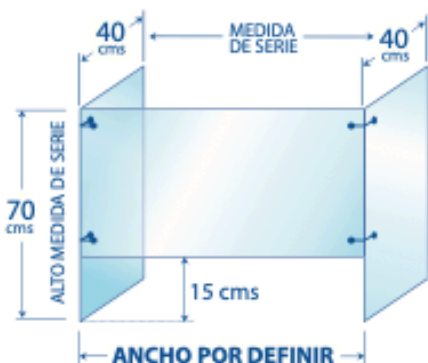

TOTALMENTE FABRICADAS EN VIDRIO TEMPLADO

Opción:
Podemos realizar cajas en el panel central para pasar grandes artículos.

Precio caja: 38,00€ unidad

Anchos	PRECIO*
60 cms	128,00 €
65 cms	128,00 €
70 cms	128,00 €
75 cms	128,00 €
80 cms	130,00 €
85 cms	132,00 €
90 cms	136,00 €
95 cms	140,00 €
100 cms	146,00 €
105 cms	150,00 €
110 cms	154,00 €
115 cms	158,00 €
120 cms	162,00 €
125 cms	166,00 €
130 cms	170,00 €
135 cms	174,00 €